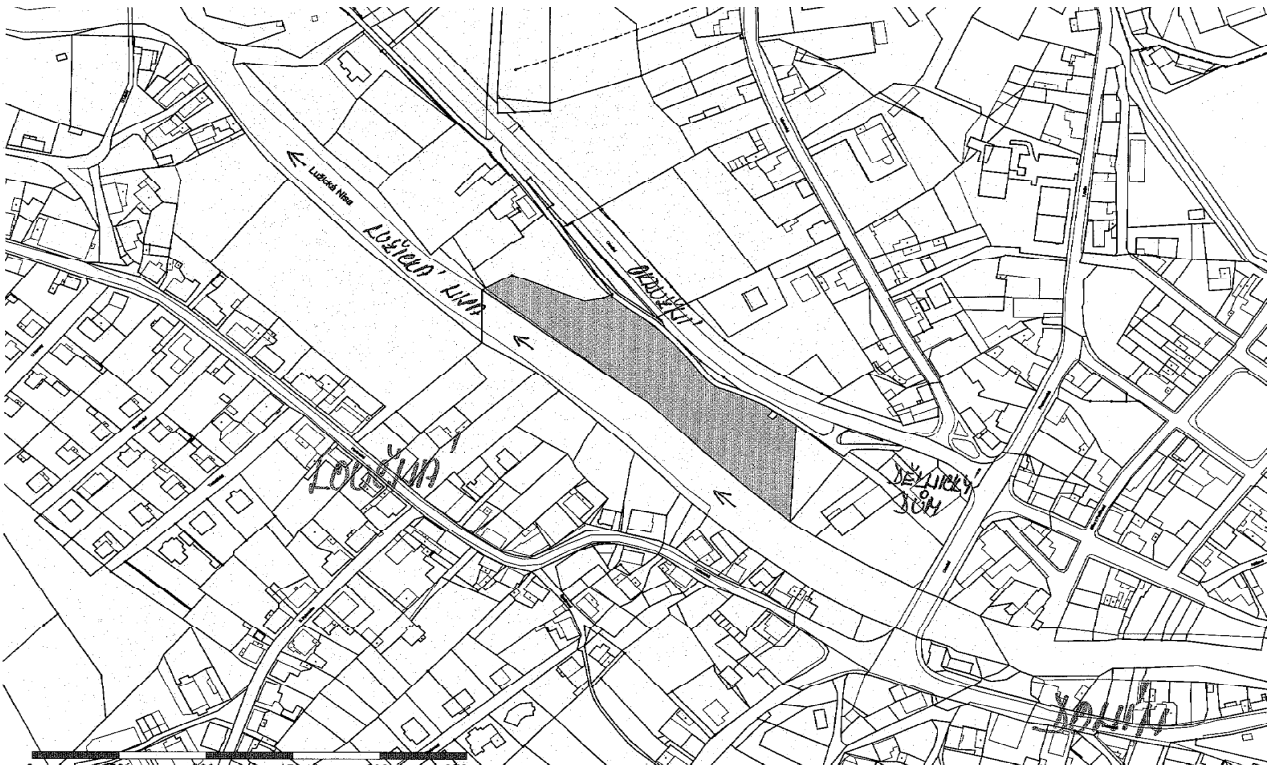

5) Hrádek nad Nisou – prostor za Dělnickým domem