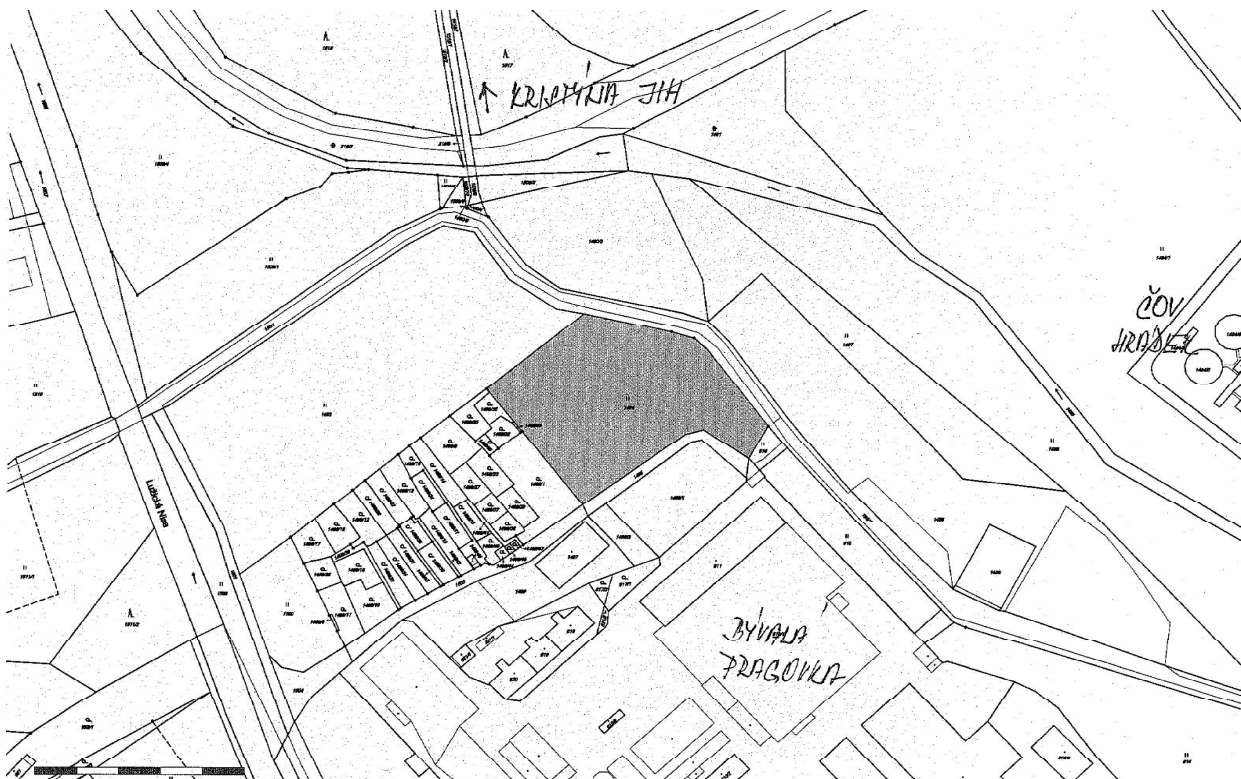

B) Grafická vymezení lokalit pro volný pohyb psů

1) Donín – za sběrnými surovinami

2) Hrádek nad Nisou – za činžáky u Pragovky

3) Hrádek nad Nisou – areál bývalé cihelny

4) Hrádek nad Nisou – pod tenisovými kurty

5) Hrádek nad Nisou – prostor za Dělnickým domem

6) Hrádek nad Nisou – prostor za MŠ Liberecká

7) Loučná – u trafostanice u ul. Lipová