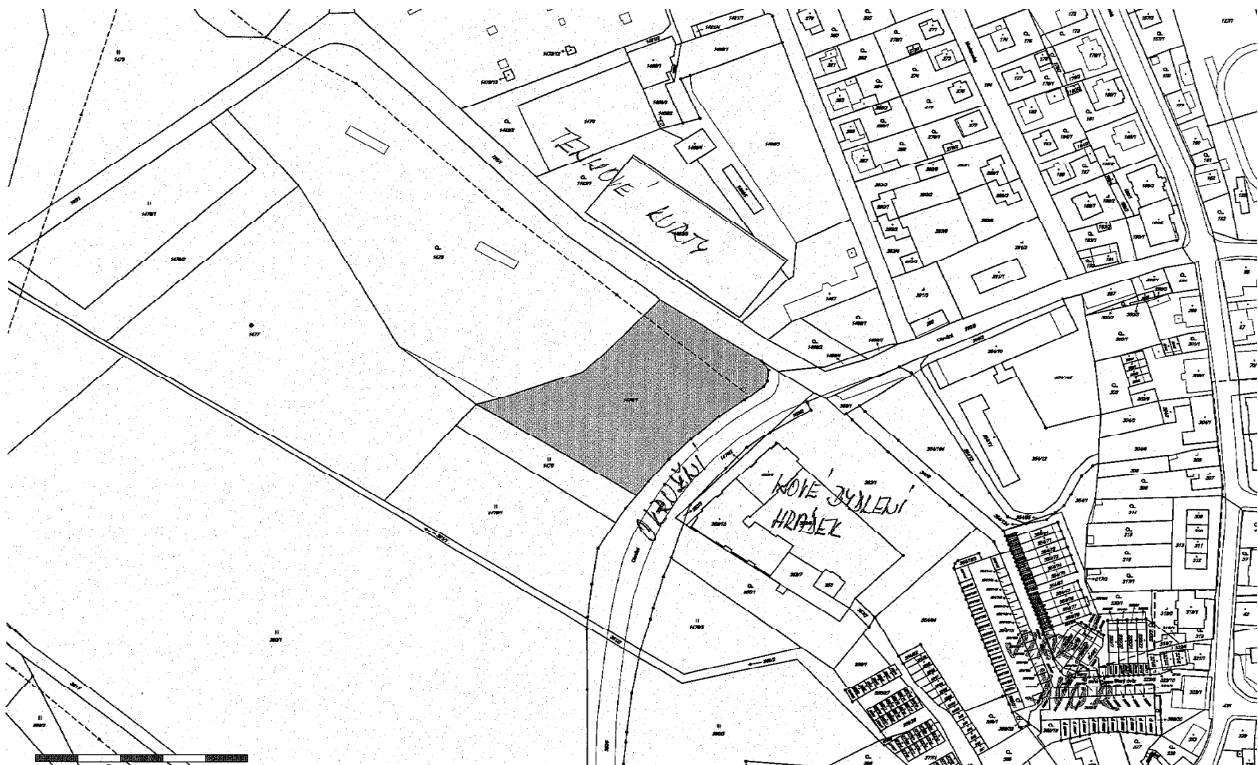

B) Grafická vymezení lokalit pro volný pohyb psů

1) Donín – za sběrnými surovinami

2) Hrádek nad Nisou – za činžáky u Pragovky

3) Hrádek nad Nisou – areál bývalé cihelny

4) Hrádek nad Nisou – pod tenisovými kurty